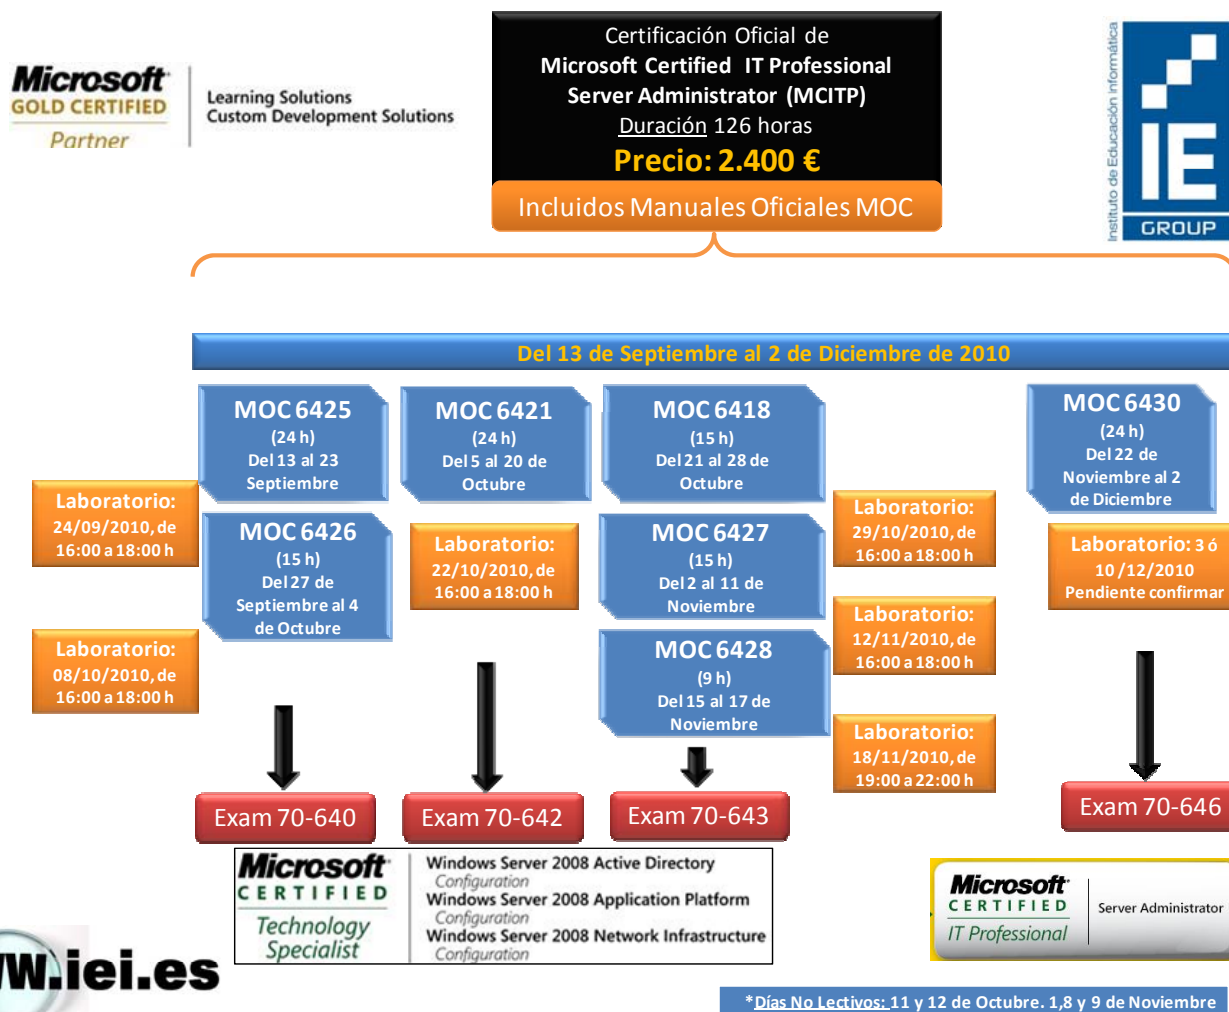

## OBJETIVOS

---

Obtención de la Certificación MCITP (Microsoft Certified Information Technology Professional) que acredita las aptitudes, conocimientos técnicos y experiencia en administración de Sistemas Windows.

## DOCUMENTACIÓN Y MATERIAL

---

Los alumnos asistentes al curso recibirán el siguiente soporte:

- ✓ Manual Oficial Microsoft para cada MOC
- ✓ Bloc de notas y Bolígrafo.

Así mismo se repartirá entre los alumnos, a la finalización del curso, un diploma oficial Microsoft, que acredita la asistencia al mismo.

## ESQUEMA DEL MASTER

El Máster Microsoft Windows Server 2008, tiene la siguiente estructural:

\* **Máster:** Del 13 de Septiembre al 2 de Diciembre, de 19:00 a 22:00 horas, de Lunes a Jueves.

\* **Valor Añadido:** Laboratorios <sup>(1)</sup> con formador, gratuitos y voluntarios, a la finalización de cada módulo (fechas ver cronograma).